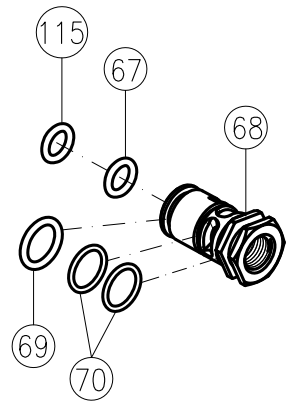

214

202

211

213

ITEM	DESCRIPTION	Model No.	PART No.	Q'TY	ITEM	DESCRIPTION	Model No.	PART No.	Q'TY
1	Anvil	AF701B / AF701C	AF01C001	1	5	Left Plate		AF701005	1
		AF702B (C) /AF704B(C)	AF02C001		6	Right Plate		AF701006	1
		AF703C / AF706B	AF03C001		7	Top Plate		AF701007	1
		AF705B	AF05C001		8	Yoke		AF701008	1
		AF707C	AF07C001		9	Yoke Pin(B)		AF701009	1
		AF731F / AF735F	AF31C001		10	Yoke Pin(S)		AF701010	1
		AF732F	AF32C001		14	Front Plate	AF754AF(F)/AF755AF(F)	AF701014	1
		AF754F / AF755F / AF756F	AF54C001				AF756AF(F)	AF754014	
		AF754AF/AF755AF/AF756A	AF54AC001		15	Link Pin		AF01015	1
2	Blade	AF701B / AF701C	AF01002	1	16	Link		AF01016	2
		AF702B (C)	AF02002		17	Roller		AF701017	1
		AF703C / AF706B	AF03002		18	Trigger Valve Lever		AF701018	1
		AF704B(C)	AF04002		19	Valve Sleeve		AFE01019	1
		AF705B	AF05002		20	O-Ring		AFE01020	2
		AF707C	AF07002		21	Valve Pistion		AFE01021	1
		AF731F / AF735F	AF31002		22	Valve Spring		AFE01022	1
		AF732F	AF32002		23	Dowel Pin		AF701023	1
		AF735F	AF35002		24	Dowel Pin		AF701024	1
		AF754F / AF754AF	AF54002		27	Piston O-Ring		AF01027	1
		AF755AF(A)/AF56AF(A)	AF55002		28	Washer		AF01028	1
3	Blade Guide	AF701B / AF701C	AF701003	1	31	Cap		AF701C031	1
		AF702B(C)/AF704B(C)	AF702003		32	Cap Big O-Ring		AF01032	1
		AF703C / AF706B	AF703003		33	Lock Screw		AF01033	1
		AF705B	AF705003		34	Pin		AF01034	1
		AF707C	AF707003		35	Screw		AF01035	4
		AF731F	AF731003		36	O-Ring		AF701036	1
		AF732F	AF732003		37	Valve Piston		AF701037	1
		AF735F	AF735003		38	Hanger Yoke		AF01038	1
		AF754AF(F) / AF754AF(F)	AF754003		39	Roller Bearing		AF01039	2
		AF755AF(F)/AF756AF(F)	AF755003		40	Hanger Yoke Screw		AF01040	1