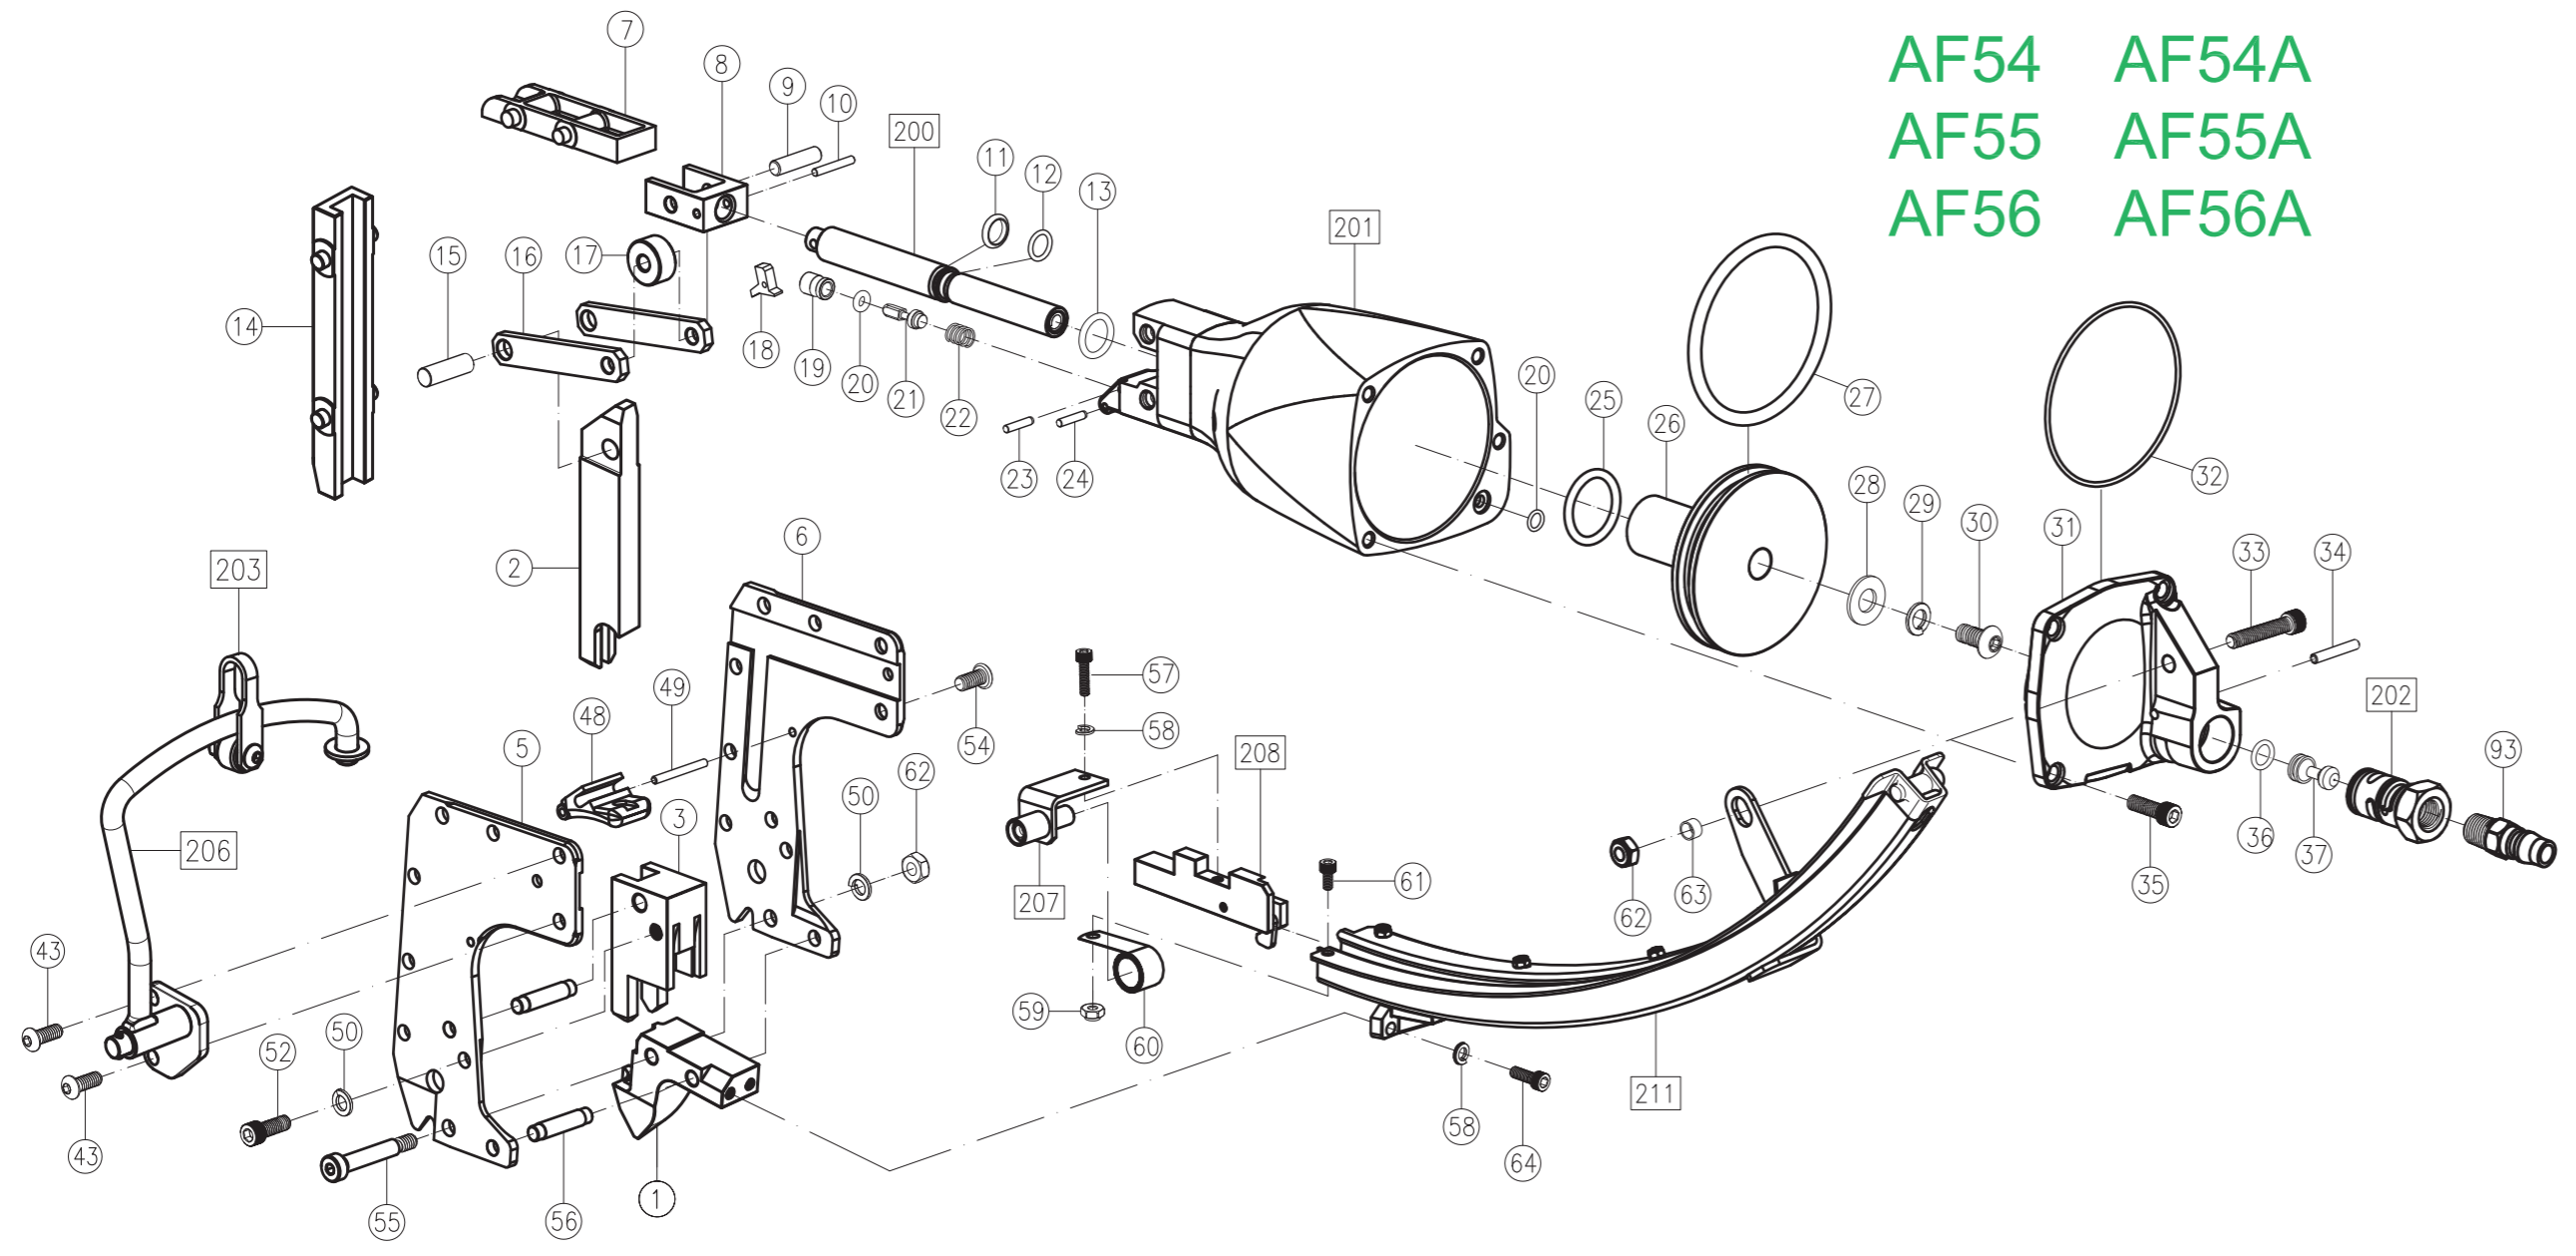

AF54 AF54A
 AF55 AF55A
 AF56 AF56A

TOOL PARTS

ITEM	DESCRIPTION	TOOL NO.	PART NUMBER	Q'TY PC	ITEM	DESCRIPTION	TOOL NO.	PART NUMBER	Q'TY PC
1	Anvil (Round)	AF54,AF55 AF56	AF54001	1	52	Screw		AF01052	4
	Anvil (Sharp)	AF54A,AF55A AF56A	AF54A001		53	Screw		AF01053	6
2	Blade	AF54,AF54A AF55,AF55A	AF54002	1	54	Screw		AF01054	2
		AF56,AF56A	AF56002		55	Long Screw		AF01055	1
3	Blade Guide	AF54,AF54A AF55,AF55A	AF54003	1	56	Pin		AF01056	2
		AF56,AF56A	AF55003		57	Screw		AF01057	1
4	Pusher		AF54004	1	58	Washer		AF01058	2
5	Left Plate		AF54005	1	59	Flex-Nut		AF01059	2
6	Right Plate		AF54006	1	60	Pusher Spring		AF01060	1
7	Top Plate		AF01007	1	61	Screw		AF01061	1
8	Yoke		AF01008	1	62	Flex-Nut		AF01062	2
9	Yoke Pin(B)		AF01009	1	63	Spacer		AF01063	1
10	Yoke Pin(S)		AF01010	1	64	Screw		AF01064	2
11	O Ring (flat)		AF01011	1	67	O Ring		AF01067	2
12	O Ring		AF01012	1	68	Valve Body		AF01068	1
13	O Ring		AF01013	1	69	O Ring		AF01069	1
14	Front Plate		AF54014	1	70	O Ring		AF01070	1
15	Link Pin		AF01015	1	73	Pin		AF01073	1
16	Link		AF01016	1	74	Pusher Hook		AF01074	1
17	Roller		AF01017	1	75	L Spring		AF01075	1
18	Trigger Valve Lever		AF01018	1	84	Flex Loc-Nut		AF01084	6
19	Valve Sleeve		AF01019	1	85	Magazine Assembly		AF31085	1
20	O Ring		AF01020	1	86	Brake Plate		AF01086	1
21	Valve Piston		AF01021	1	88	Pad Roll	AF54	AF05008	4
22	Valve Spring		AF01022	1	93	Air Inlet		AF01093	1
23	Dowel Pin		AF01023	1	200	Piston Assembly		AF01200	1SET
24	Dowel Pin		AF01024	1	201	Housing Assembly		AF01201	1SET
25	Piston O Ring		AF01025	1	202	Valve Assembly		AF01202	1SET
26	Piston		AF01026	1	203	Yoke Assembly		AF01203	1SET
27	Piston Big O Ring		AF01027	1	204	Suspension Hanger		AF01204	1SET
28	Washer		AF01028	1	205	Hanger Support		AF01205	1SET
29	Spring Washer		AF01029	1	206	Hanger Assembly		AF01206	1SET
30	Piston Cap Screw		AF01030	1	207	Pusher Bracket Assy.		AF31207	1SET
31	Cap		AF01031	1	208	Pusher Assembly		AF31208	1SET
32	Cap Big O Ring		AF01032	1	210	Bottom Magazine Assy.		AF31210	1SET
33	Lock Screw		AF01033	1	211	Magazine Assembly	AF54	AF54211	1SET
34	Pin		AF01034	1			AF55,AF56	AF55211	
35	Screw		AF01035	2					
36	O Ring		AF01036	1					
37	Valve Piston		AF01037	1					
38	Hanger Yoke		AF01038	1					
39	Roller Bearing		AF01039	1					
40	Hanger Yoke Screw		AF01040	1					
41	Hanger Pin		AF01041	2					
43	Screw		AF01043	2					
48	Trigger		AF01048	1					
49	Trigger Pin		AF01049	1					
50	Washer		AF01050	3					